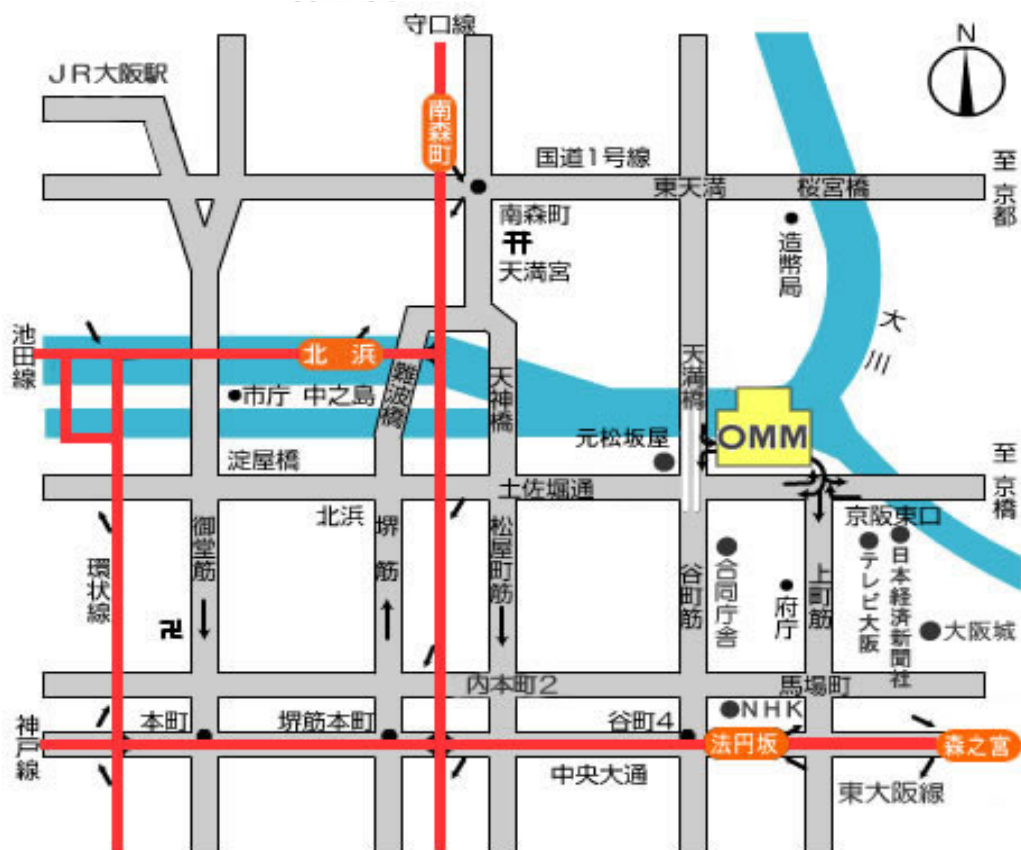

OMMビル・案内図

◆ 〒540-6591 大阪市中央区大手前 1-7-31
OMMビル(大阪マーチャンダイズ・マート)
TEL.06-6943-2010 FAX.06-6942-6677

◆ 交通

- ・京阪電車・天満橋駅・東出口
 - ・地下鉄谷町線・天満橋一番出口
- } OMM 地下2階に連絡