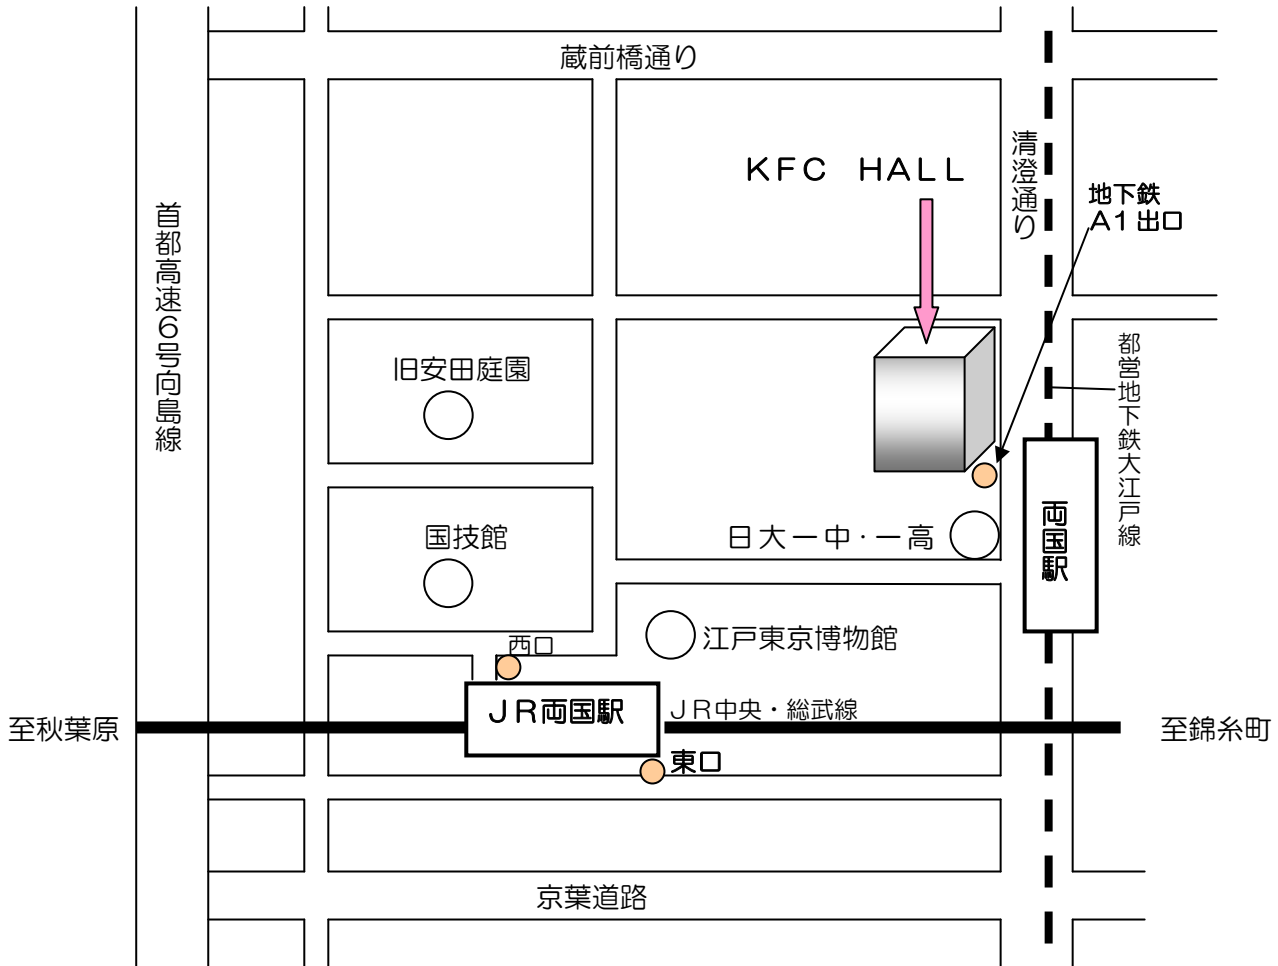

KFC HALL (国際ファッションセンター)

<住所> 〒130-0015 東京都墨田区横網1丁目6番1号

<TEL> 03-5610-5801

<交通> 地下鉄：都営地下鉄大江戸線「両国駅」A1出口に直結。

J R：中央・総武線「両国駅」東口より徒歩約6分。

東口改札より線路沿いを千葉方面へ向かい、突き当たり大通りを左折しガードをくぐり、約200m先左手25階建てビル。